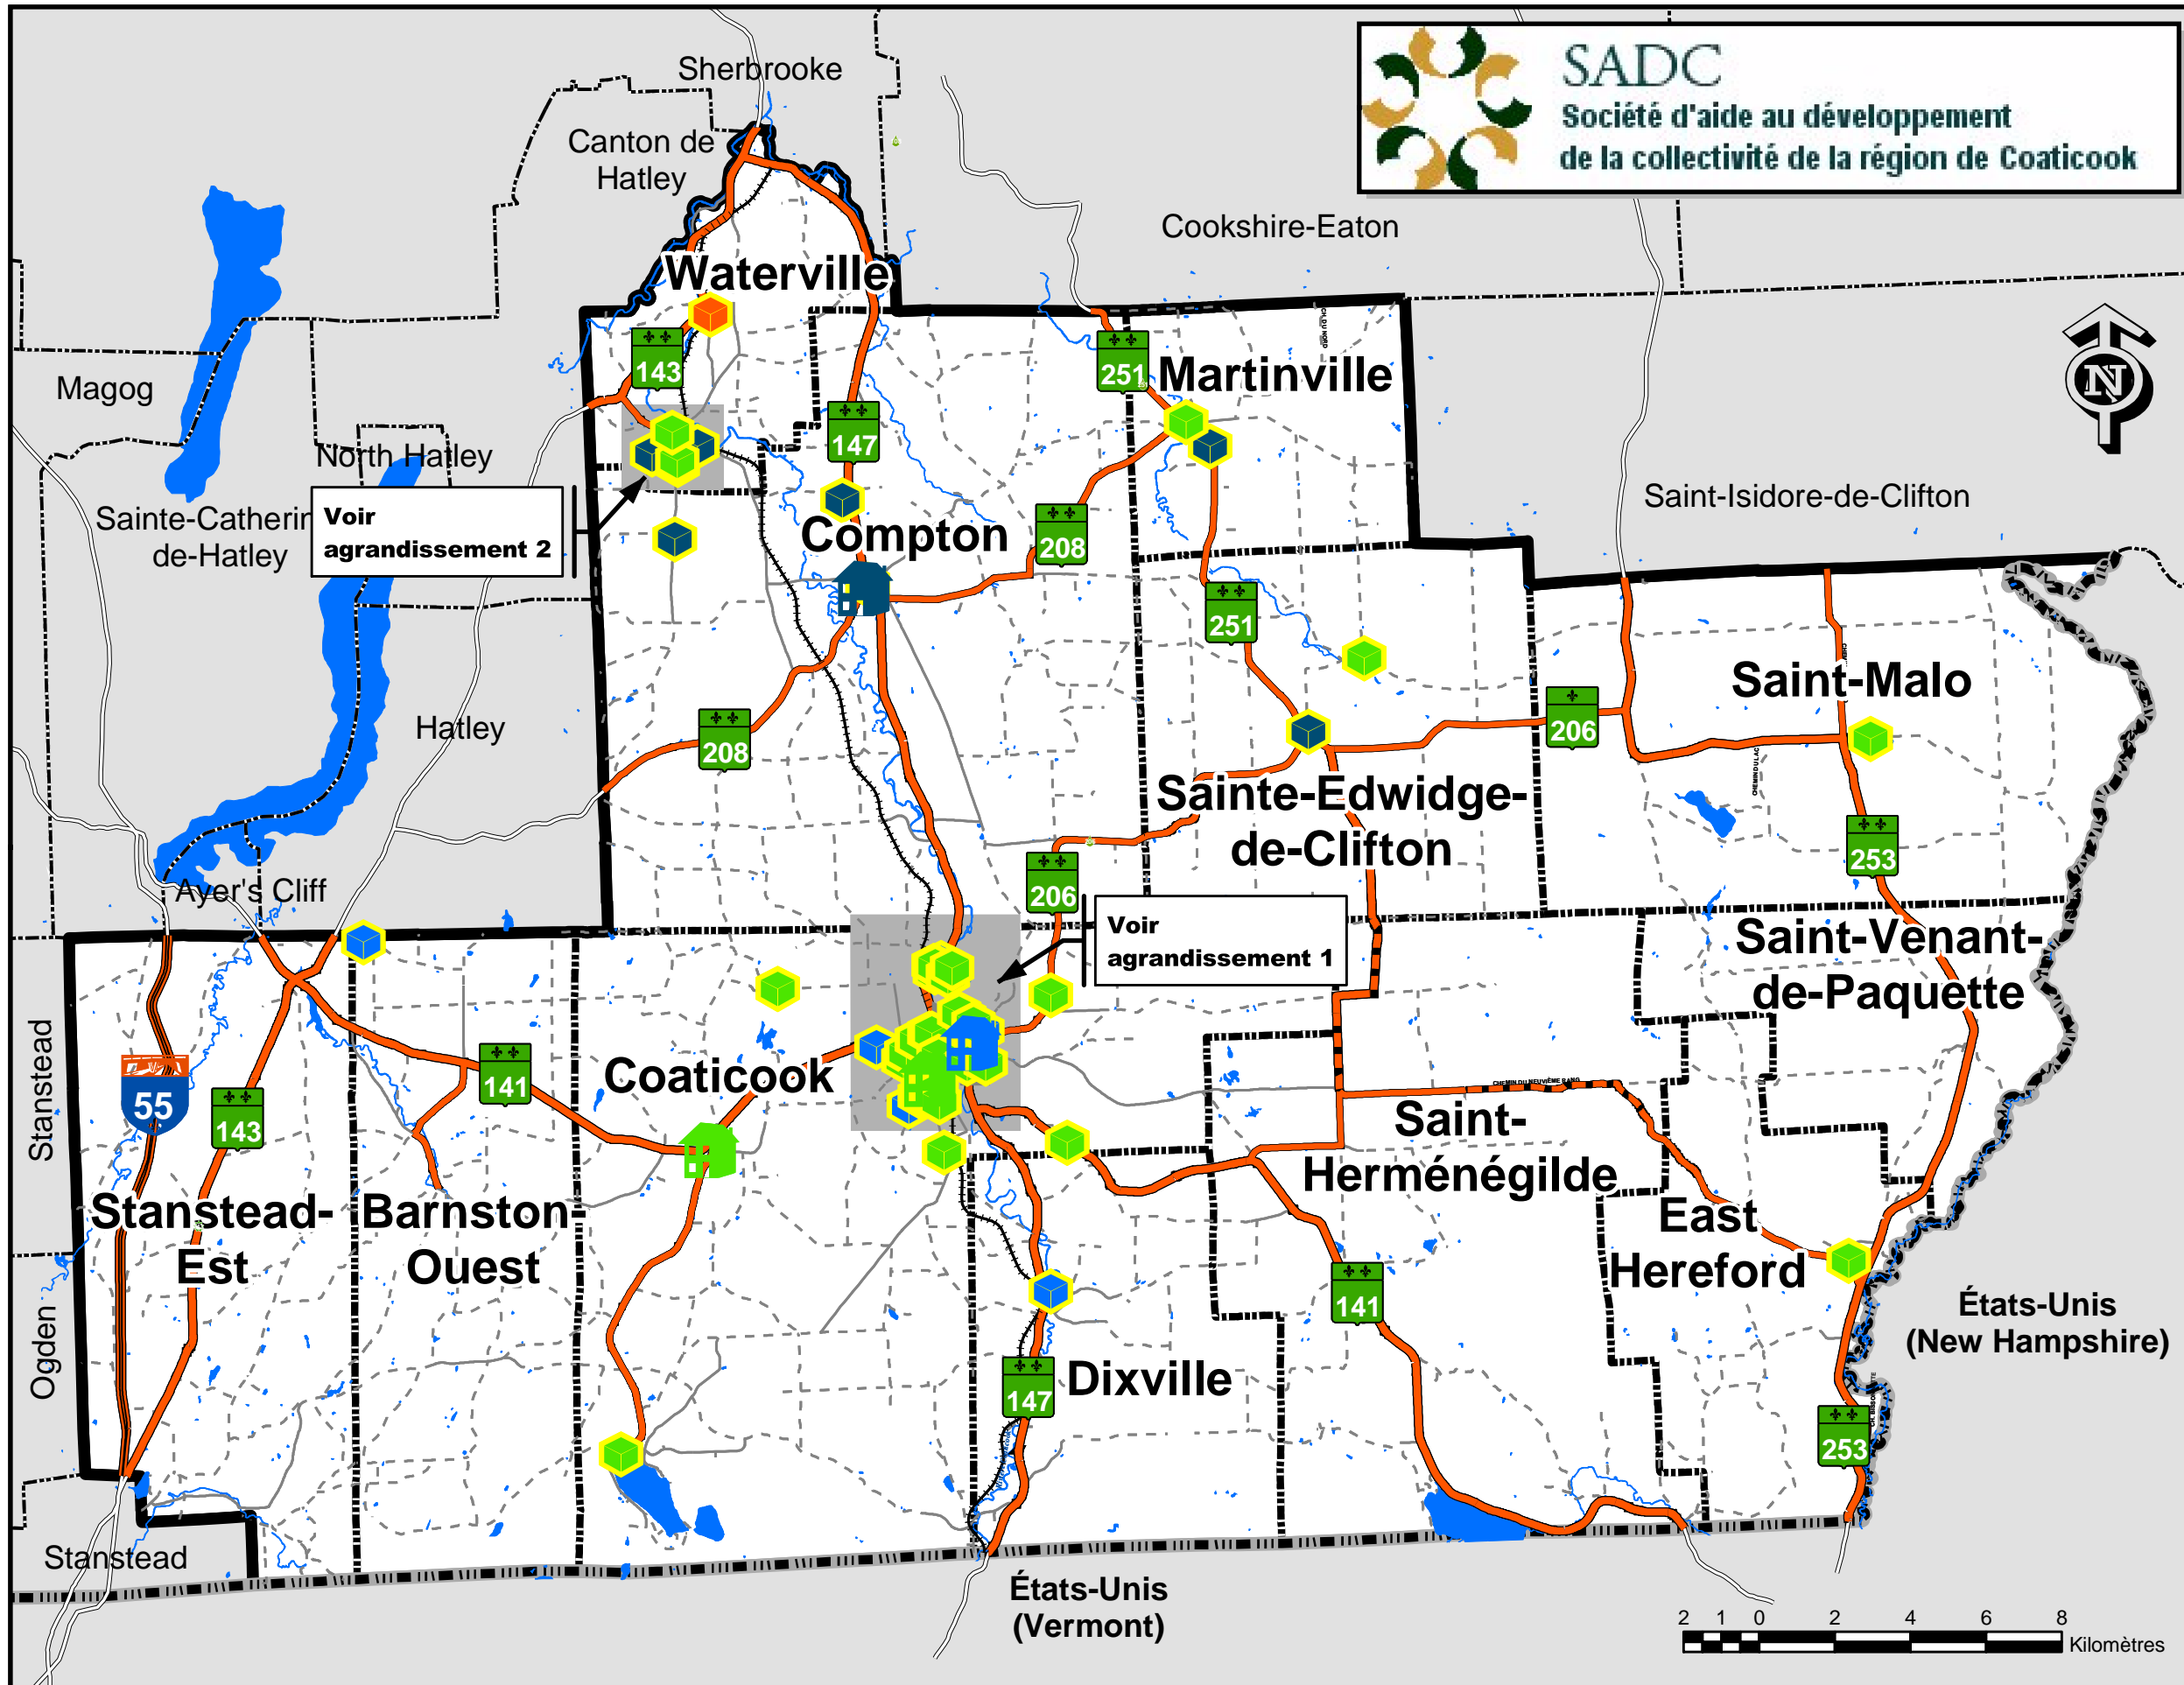

# Répartition des services de gardes à la MRC de Coaticook

### Légende

- CPE l'Enfantillage**
  - Installation (Green house icon)
  - Milieu famil (Yellow house icon)
- CPE Entre Amis**
  - Installation (Blue house icon)
  - Milieu familial (Dark blue house icon)
- CPE Les Trois Pommes**
  - Installation (Dark blue house icon)
  - Milieu familial (Yellow house icon)
- CPE Le Petit Dragon imaginaire**
  - Milieu familial (Yellow house icon)
- CPE Panda**
  - Milieu familial (Orange house icon)
- Halte garderie**
  - Centre d'Action Bénévole (Red cube icon)
- Pré-maternelles**
  - Pré-maternelle (Grey flag icon)

SOURCES:  
Base de données territoriales du Québec (BDTQ)  
Photocarothèque québécoise  
Ministère des ressources naturelles  
Gouvernement du Québec  
1998  
MTM, NAD 83

RÉALISATION:  
 **MUNICIPALITÉ RÉGIONALE DE COMTÉ DE COATICOOK**